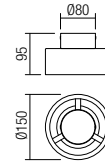

01-3096 Sand White
01-3097 Brass
01-3098 Sand Black
SMD LED · 6W
3000K · CRI 80
LED flux: 585 lm
Luminaire flux: 374 lm