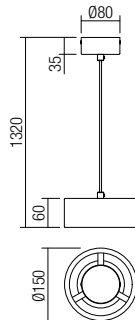

**01-3096** Sand White  
**01-3097** Brass  
**01-3098** Sand Black  
 SMD LED · 6W  
 3000K · CRI 80  
 LED flux: 585 lm  
 Luminaire flux: 374 lm

84

**01-3093** Sand White  
**01-3094** Brass  
**01-3095** Sand Black  
 SMD LED · 6W  
 3000K · CRI 80  
 LED flux: 585 lm  
 Luminaire flux: 374 lm